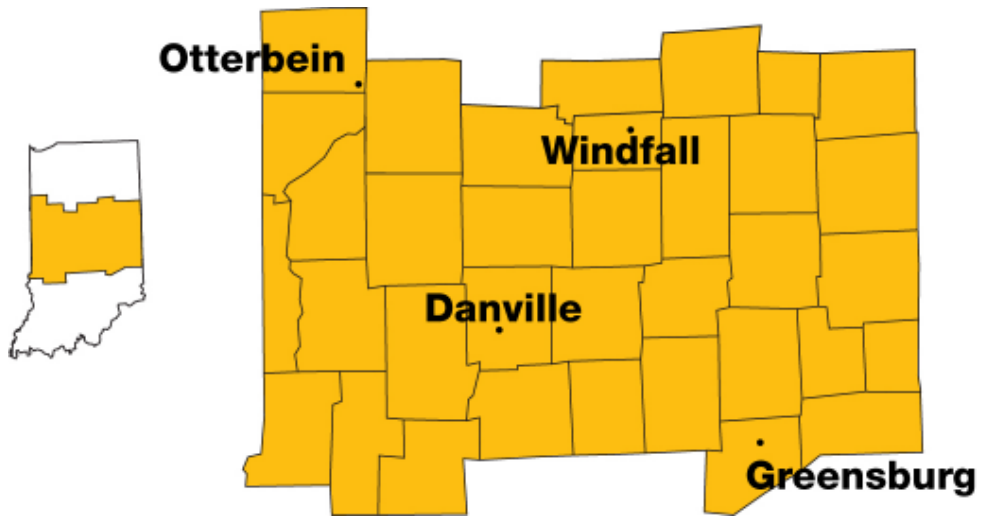

F.I.R.S.T. in Indiana Central [INCE]

Danville

JD Mendenhall

Greensburg

Gordon & Jeff Smiley

Otterbein

Steve Gick

Windfall

Steve Pierce

F.I.R.S.T. in Indiana Central [INCE] Soybean Entry List - 2008

VARIETY	SCN	SEED TRT	MAT	VARIETY	SCN	SEED TRT	MAT
Asgrow				Trisler			
AG3402	R	CM	3.4	3463RR(CN)	MR	A,G,T	3.4
AG3504	R	CM	3.5	3874RR(CN)	MR	A,G,T	3.8
AG3602	R	CM	3.6	3977RR(CN)	MR	A,G,T	3.9
AG3603	R	CM	3.6				
AG3705	R	CM	3.7				
AG3803	R	CM	3.8				
Becks							
342NRR	R	CM,SG	3.4				
364NRR	R	CM,SG	3.6				
377NRR	R	CM,SG	3.7				
383NRR	R	CM,SG	3.8				
399NRR	R	CM,SG	3.9				
Crows							
C3818R	R	None	3.8				
C3916R	R	None	3.9				
Diener							
3484CR	R	PO	3.4				
3820CR	R	PO	3.8				
4110CR	R	PO	4.1				
Ebberts Field							
1349RR	R	SGD	3.4				
1365RR	R	SGD	3.6				
1368RR	R	SGD	3.6				
1378RR	R	SGD	3.7				
Great Lakes							
GL3639RR	R	CM	3.6				
iCORN.com							
3.450	R	None	3.4				
3.750	R	None	3.7				
3.950	R	None	3.9				
Kruger							
K-348RR/SCN	R	None	3.4				
K-363RR/SCN	R	None	3.6				
K-372RR/SCN	R	None	3.7				
K-384RR/SCN	R	None	3.8				
K-389RR/SCN	R	None	3.8				
K-410RR/SCN	R	None	4.1				
K-417RR/SCN	R	None	4.1				
LG							
C3766NRR	R	None	3.7				
C3888NRR	R	None	3.8				

SEED TRT KEY: A - Allegiance, AM - ApronMaxx, AP - ApronXL, CM - CruiserMaxx, E - Excaliber, G - Gaucho, PO - PunchOut, SG - Sure Gro, SGD - SoyGard, T - Trilex